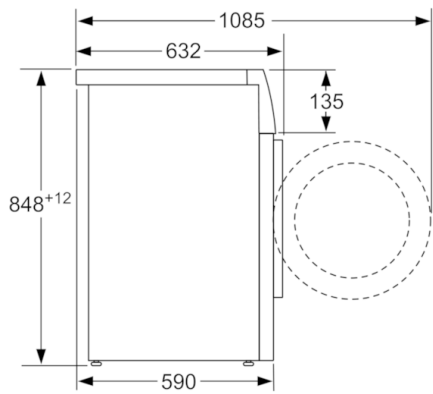

Sonderzubehör

WMZ2200 : Bodenbefestigung

Technische Daten

Bauform :	Freistehend
Höhe der Arbeitsplatte (mm) :	850
Abmessungen des Gerätes :	848 x 598 x 590
Nettogewicht (kg) :	83,362
Anschlusswert (W) :	2300
Absicherung (A) :	10
Spannung (V) :	220-240
Frequenz (Hz) :	50
Approbatonszertifikate :	CE, VDE
Länge Anschlusskabel (cm) :	210
Waschwirkungsklasse :	A
Türanschlag :	Links
Rollen :	Nein
EAN-Nummer :	4242005168835
Beladungsmenge in kg :	10,0
Energieeffizienzklasse :	A+++
Jährlicher Energieverbrauch (kWh/annum) :	167,00
Leistungsaufnahme im Aus-Zustand (W) :	0,12
Leistungsaufnahme im unausgeschalteten Zustand (W) :	0,50
Jährlicher Wasserverbrauch (l/annum) :	12100
Schleuderkategorie :	A
Max. Schleuderdrehzahl :	1600
Durchschn. Waschzeit Baumwolle 40°C (Teilbeladung) min :	180
Durchschn. Waschzeit Baumwolle 60°C (volle Beladung) min :	285
Durchschn. Waschzeit Baumwolle 60°C (Teilbeladung) min :	255
Dauer des unausgeschalteten Zustands (min) :	20
Schallleistung Waschen dB(A) re 1 pW :	47
Schallleistung Schleudern dB(A) re 1 pW :	72
Einbausituation :	Freistehend

Technische Informationen

- unterschiebbar ab 85 cm Nischenhöhe
- Gerätemaße (H x B): 84,8 cm x 59,8 cm
- Gerätetiefe: 59,0 cm
- Gerätetiefe inkl. Türe: 63,2 cm
- Gerätetiefe mit geöffneter Türe: 108,5 cm

Maße in mm