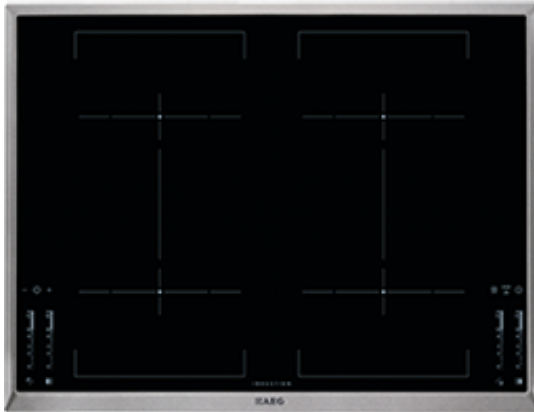

HKM76400XB Einbaukochfeld

MaxiSense®, das flexible Kochfeld – freie Platzwahl für Ihr Kochgeschirr

Für größtmögliche Flexibilität passen sich die Kochzonen dieses Induktionskochfelds automatisch an Ihr Kochgeschirr an, sodass das Kochgeschirr unabhängig von seiner Größe oder Position stets gleichmäßig erhitzt wird

Unglaubliche Flexibilität – ordnen Sie Töpfe jeder Größe beliebig an

Die 4 Kochzonen dieses Kochfeldes können zu zwei extrabreiten vertikalen Kochzonen kombiniert werden – ideal zum Kochen in großen, länglichen und in mehreren Töpfen oder Pfannen gleichzeitig.

Produktspezifikationen:

- Autark-Kochfeld mit oben liegenden Bedienelementen
- Beheizungsart: Induktion
- OptiFit Frame - Edelstahlrahmen
- Direct-Control Kochzonen-Ansteuerung
- Kochzonen mit Power-Funktion
- STOP &GO Funktion
- Bridge-Funktion - schaltet zwei hintereinanderliegende Kochzonen zusammen
- Elektronische Anzeigen für alle Kochzonen
- Elektronische Automatikkochstellen
- Automatische Topferkennung
- Öko-Timer
- CountUp-Timer
- Kurzzeitwecker
- OptiHeat Control - 3stufige Restwärmeanzeige
- OffSound Control
- Kindersicherung
- Verriegelungsfunktion
- Leistungsabhängige Abschaltautomatik
- Kochzone vorne links: Induktions-Kochzone , 2,3 (3,2) kW / 21 cm
- Kochzone hinten links: Induktions-Kochzone , 2,3 (3,2) kW / 21 cm
- Kochzone vorne rechts: Induktions-Kochzone , 2,3 (3,2) kW / 21 cm
- Kochzone hinten rechts: Induktions-Kochzone , 2,3 (3,2) kW / 21 cm
- Schutzboden: Sonderzubehör für die Planung einer Schublade unter einem autarken Kochfeld
- OptiFix: einfaches Installationskonzept
- Glasfarbe Schwarz

Produktbeschreibung:

70 cm, 4-fach Induktion, MaxiSense®Plus Induktionskochfeld, Bridge-Funktion, STOP &GO - Funktion, OptiHeat-Control, Edelstahlrahmen

HKM76400XB Einbaukochfeld